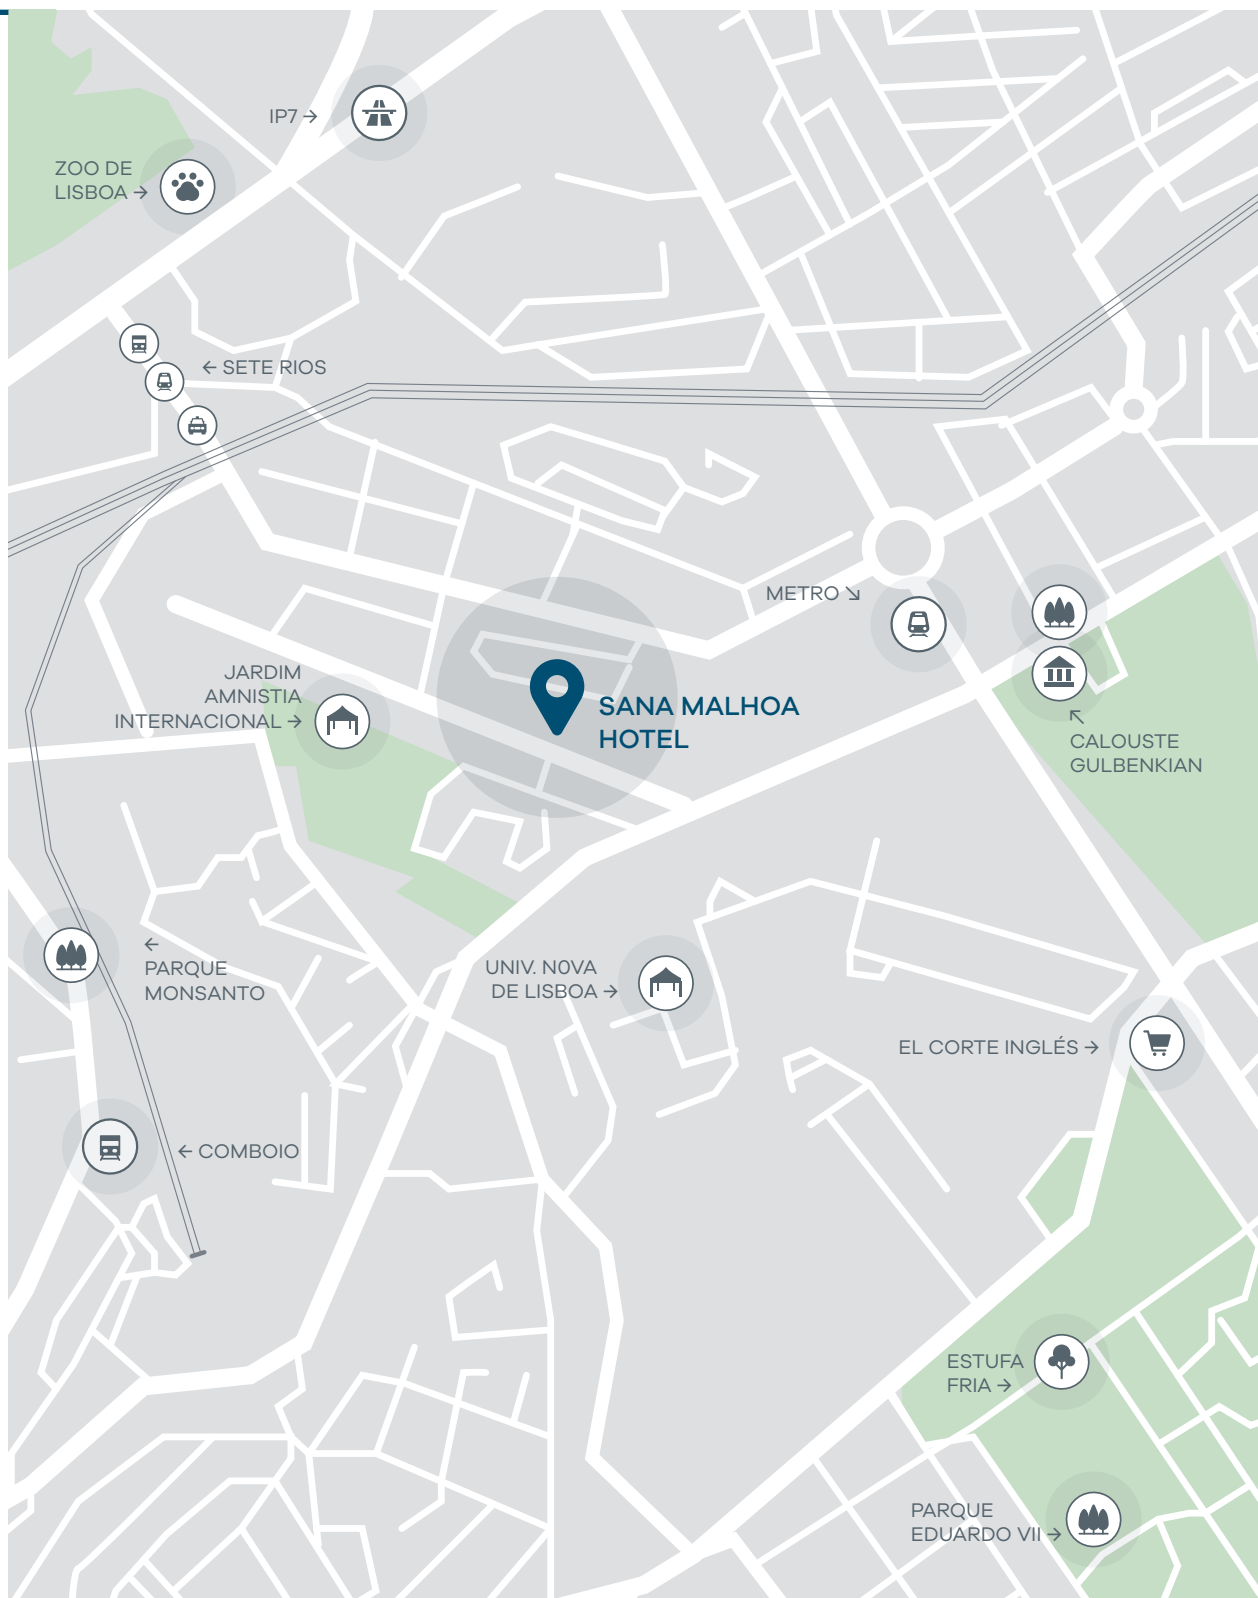

Com uma localização central perfeita, o SANA Malhoa Hotel oferece-lhe uma decoração contemporânea e ambientes amplos e luminosos que respiram conforto. Tudo para lhe proporcionar uma atmosfera de descontração e bem-estar, durante a sua descoberta de Lisboa.

ACESSOS

- Metro
- Eixo Norte-Sul e Vias rápidas
- Aeroporto de Lisboa (LIS)

Área Envolvente_

SANA MALHOA NO MAPA

ACESSO ÀS MAIS IMPORTANTES
VIAS DE COMUNICAÇÃO

ALOJAMENTO

CONJUGAÇÃO PERFEITA DE HARMONIA
E TRANQUILIDADE